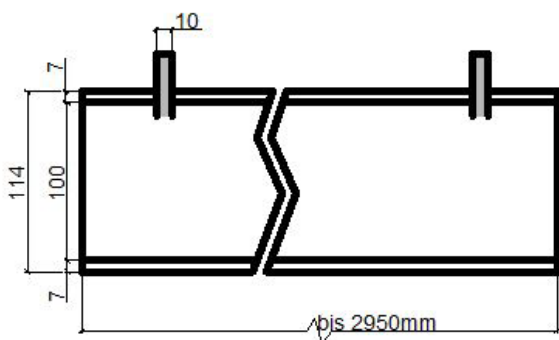

## Datenblatt – Z-Lamelle

Das durchdachte System passt sich hervorragend den funktionellen Ansprüchen der heutigen Baukultur an. Technische Gebäudeausrüstung (TGA) und Brandschutzanlagen arbeiten unsichtbar im Hintergrund. Die schnelle Revisionierbarkeit ermöglicht den problemlosen Zugang zu Installationen an der Rohdecke. Geringe Aufbauhöhen, große Farbvielfalt und ein durchdachtes Lichtkonzept runden das System ab. Weltweit werden moderne Büroräume, Veranstaltungshallen, Museen, Verkaufsräume und öffentliche Gebäude mit unserem System ausgestattet.

Die Z-Lamellen vervollständigen das Produktprogramm. Sie eignen sich besonders für sehr großflächige Decken. Denn selbst bei Lamellenabständen von 20 bis 30 cm ergibt sich ein sehr geschlossenes Deckenbild, hinter dem die TGA nahezu unsichtbar bleibt. Einbauten müssen zwischen den Lamellen separat von der Rohdecke abgedandelt werden.

## Technische Daten:

Material:	Aluminium
Materialdicke:	0,4 – 0,5 mm
Lamellenhöhe:	90 – 150 mm
Lamellenlänge:	bis 2.950 mm
Lamellenabstand:	variabel
Gesamtaufbauhöhe:	40 mm + Lamellenhöhe

Modul	Gewicht inkl. Uk (kg/m <sup>2</sup> )	Materialbedarf lfdm m/m <sup>2</sup>
100	1,67	10
150	1,12	6,66
200	0,835	5
250	0,668	4
300	0,55	3,33