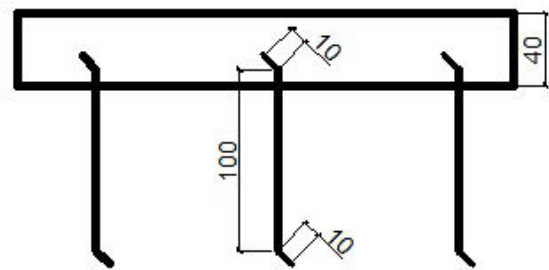

## Datenblatt – Z-Lamelle

Das durchdachte System passt sich hervorragend den funktionellen Ansprüchen der heutigen Baukultur an. Technische Gebäudeausrüstung (TGA) und Brandschutzanlagen arbeiten unsichtbar im Hintergrund. Die schnelle Revisionierbarkeit ermöglicht den problemlosen Zugang zu Installationen an der Rohdecke. Geringe Aufbauhöhen, große Farbvielfalt und ein durchdachtes Lichtkonzept runden das System ab. Weltweit werden moderne Büroräume, Veranstaltungshallen, Museen, Verkaufsräume und öffentliche Gebäude mit unserem System ausgestattet.

Die Z-Lamellen vervollständigen das Produktprogramm. Sie eignen sich besonders für sehr großflächige Decken. Denn selbst bei Lamellenabständen von 20 bis 30 cm ergibt sich ein sehr geschlossenes Deckenbild, hinter dem die TGA nahezu unsichtbar bleibt. Einbauten müssen zwischen den Lamellen separat von der Rohdecke abgedandelt werden.

## Technische Daten:

Material:	Aluminium
Materialdicke:	0,4 – 0,5 mm
Lamellenhöhe:	90 – 150 mm
Lamellenlänge:	bis 2.950 mm
Lamellenabstand:	variabel
Gesamtaufbauhöhe:	40 mm + Lamellenhöhe

Modul	Gewicht inkl. Uk (kg/m <sup>2</sup> )	Materialbedarf lfdm m/m <sup>2</sup>
100	1,67	10
150	1,12	6,66
200	0,835	5
250	0,668	4
300	0,55	3,33

### Standardfarben:

- Lamellen: RAL 9016, 9003, 9005 und 9006,  
Sonderfarben nach RAL und NCS möglich
- Tragschienen: RAL 9005 oder in Lamellenfarbe

Der Lamellenabstand (gemessen von Achse zu Achse) wird als Modul bezeichnet. Hier sind verschiedene Beispiele aufgeführt. Das Modul kann jedoch auch individuell festgelegt werden.